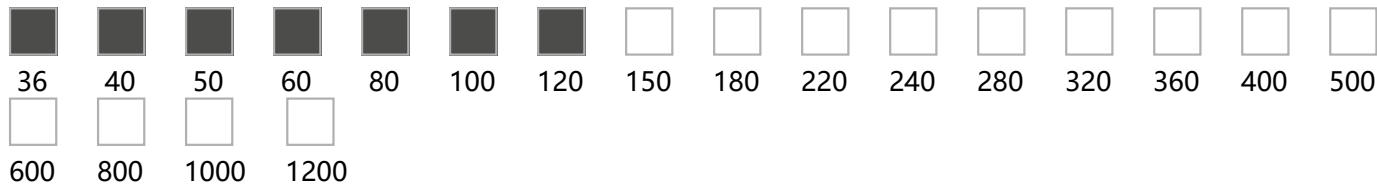

植砂密度 密植砂

柔韧度 硬布

粘接剂 全树脂

大卷宽幅 1.37

材料

材料用途:

粒度

信息材料